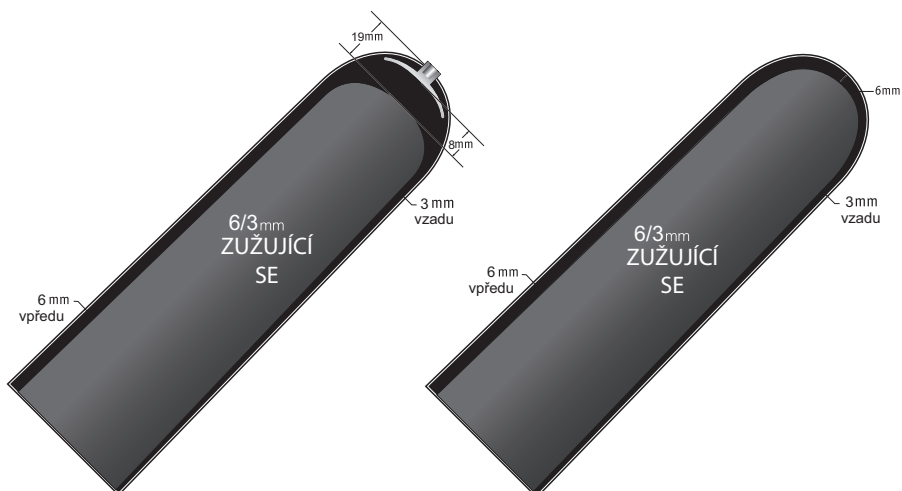

Zpředu dozadu zužující se liner

APDT-TP/APFR-TP

Gelový liner s nebo bez distálního adaptéru

PAHÝLOVÉ LŮŽKO

ALPS AP liner se postupně zužuje zepředu dozadu, což garantuje lepší komfort. Liner je dostupný ve verzi s a bez distálního adaptéru. AP liner je vyroben z našeho nového vysoce výkonného potahového materiálu a ALPS gelu. Díky této kombinaci je redukováno tvoření záhybů v oblasti pod kolenem.

Specifika AP pahýlového lůžka:

- Zužující se z 6 mm (vpředu) na 3 mm (vzadu)
- Nižší tvoření záhybů v oblasti pod kolenem
- Černý vysoce výkonný potahový materiál

Kód produktu

AP- pahýlové lůžko

APDT-XX-TP

Liner s distálním adaptérem a přilnavým gelem, zužující se z 6 mm na 3 mm

APFR-XX-TP

Liner bez distálního adaptéru a přilnavým gelem, zužující se z 6 mm na 3 mm

Symbol "XX" značí požadovanou velikost návleku. Bližší informace o velikostech viz tabulka na druhé straně

Made in USA

ALPS SOUTH

www.easyliner.eu

AP pahýlové lůžko APDT-TP/APFR-TP. Příčný průřez návlekem Zužující se z 6 mm na 3 mm

AP pahýlové lůžko APDT-TP/APFR-TP. Tabulka velikostí Obvod měřte vždy 6 cm nad distálním zakončením pahýlu