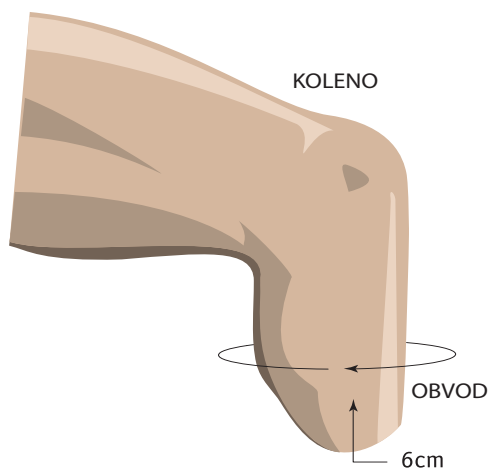

Liner s distálním adaptérem a přilnavým gelem, zužující se z 6 mm na 3 mm

APFR-XX-TP

Liner bez distálního adaptéru a přilnavým gelem, zužující se z 6 mm na 3 mm

Symbol "XX" značí požadovanou velikost návleku. Bližší informace o velikostech viz tabulka na druhé straně

Made in USA

ALPS SOUTH

www.easyliner.eu

AP pahýlové lůžko APDT-TP/APFR-TP. Příčný průřez návlekem Zužující se z 6 mm na 3 mm

AP pahýlové lůžko APDT-TP/APFR-TP. Tabulka velikostí Obvod měřte vždy 6 cm nad distálním zakončením pahýlu

Obvod

20-23 cm
24-25 cm
26-27 cm
28-31 cm
32-37 cm

6/3mm

APDT20-TP
APDT24-TP
APDT26-TP
APDT28-TP
APDT32-TP

6/3mm

APFR20-TP
APFR24-TP
APFR26-TP
APFR28-TP
APFR32-TP

Určení velikosti

Obvod měřte vždy 6 cm nad distálním koncem pahýlu

ALPS SOUTH